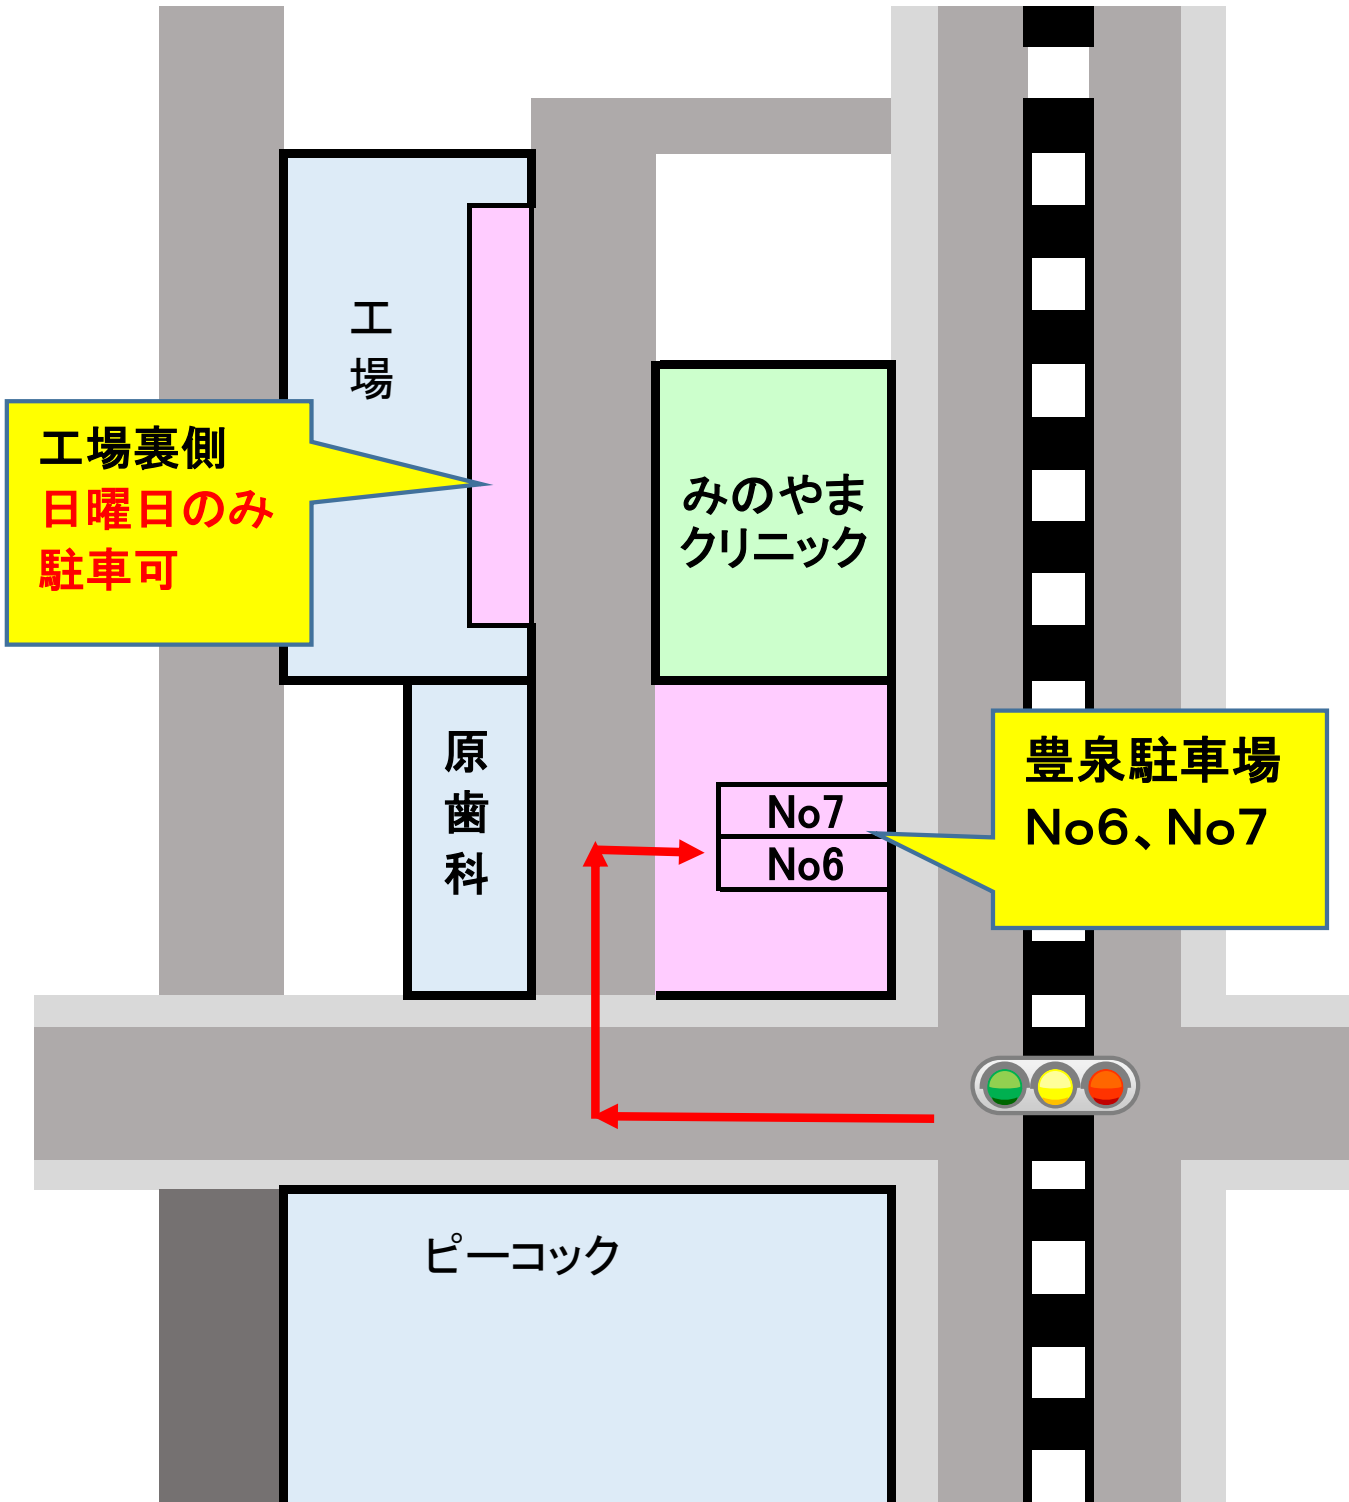

みのやまクリニック立川駐車場

至 玉川上水駅

至 砂川七番駅